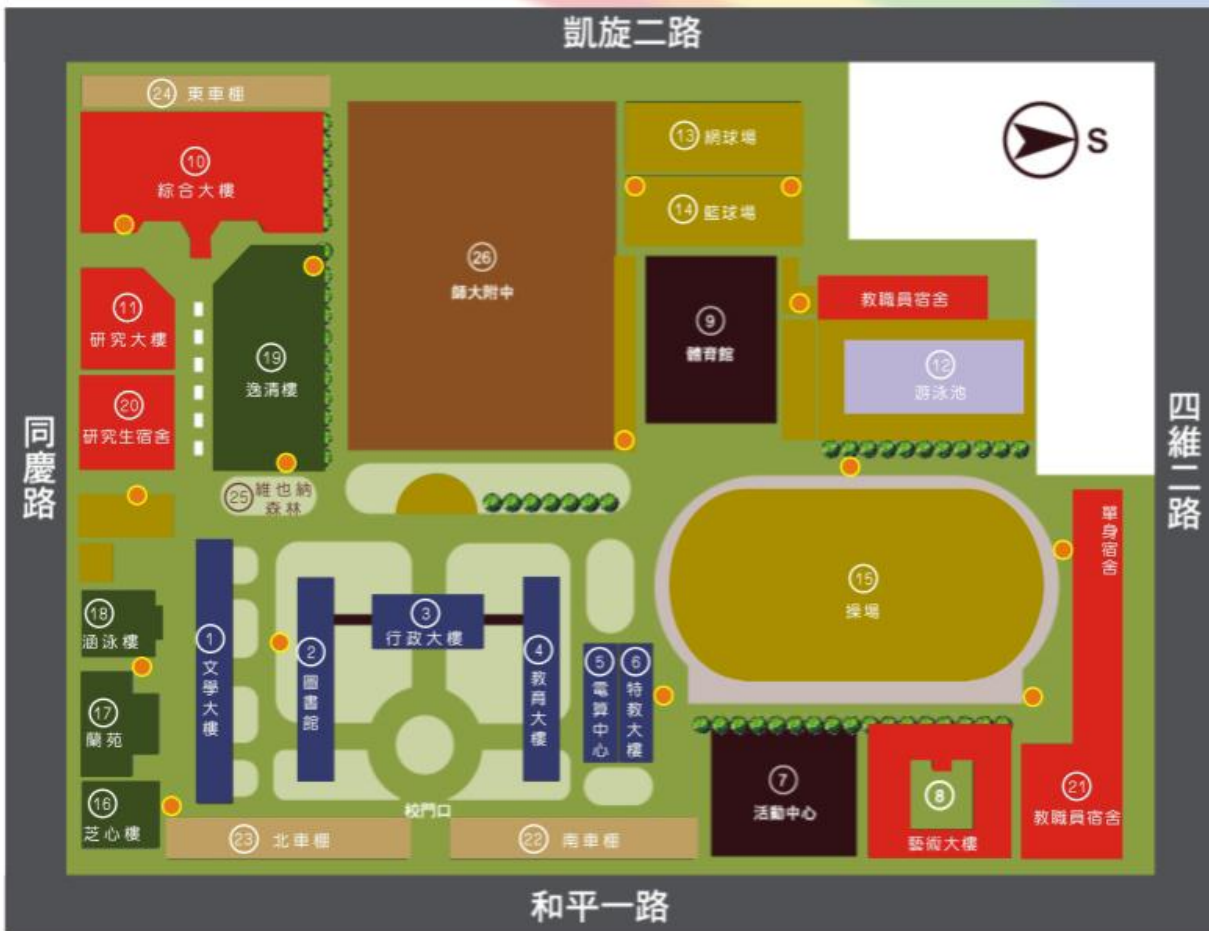

國立高雄師範大學和平校區交通路線圖

● 本校和平校區：(位於高雄市文化中心東側)

- 一、 搭乘高雄捷運：由左營站(與高鐵及台鐵共構)搭乘【往小港紅線】(行經高雄車站(與台鐵共構))或由高雄國際機場站【往岡山紅線】，於美麗島站轉乘【往大寮橘線】至文化中心站下車並由3號出口出站，沿和平一路步行約600公尺
- 二、 自高雄火車站(捷運高雄車站)搭乘高市72號或82號公車，於師範大學站下車
- 三、 自小港機場(捷運高雄機場站)搭12號公車至中山一路口站下車，轉72號公車於師範大學站下車，或轉52號公車於中正文化中心站下車
- 四、 自行開車請留意當日交通狀況並提早出發，高速公路由中正交流道下：
路線1—右轉中正路→五福路→左轉和平一路左側。
路線2—直行沿高速公路側便道→右轉三多路→右轉和平一路右側

國立高雄師範大學和平校區附近的捷運站

國立高雄師範大學和平校區平面圖

國立高雄師範大學校區平面圖

和平校區

● 緊急求救鈴

大樓場館

- ① 文學大樓
- ② 圖書館
- ③ 行政大樓
- ④ 教育大樓
- ⑤ 電算中心
- ⑥ 特教大樓
- ⑦ 活動中心
- ⑧ 藝術大樓
- ⑨ 體育館
- ⑩ 綜合大樓
- ⑪ 研究大樓

運動場地

- ⑫ 游泳池
- ⑬ 網球場
- ⑭ 籃球場
- ⑮ 操場

停車場地

- ⑳ 南車棚
- ㉑ 北車棚
- ㉒ 東車棚

宿舍

- ⑯ 芝心樓
- ⑰ 蘭苑
- ⑱ 涵泳樓
- ⑲ 逸清樓
- ㉓ 研究生宿舍
- ㉔ 教職員宿舍

其他設施

- ㉕ 維也納森林
- ㉖ 師大附中